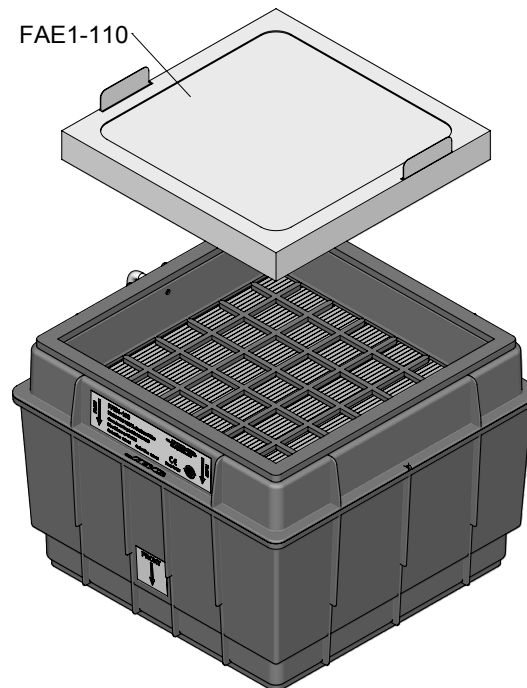

FAE1 KIT2

Fume Extractor Kit for 2 Workbench

Ref: **FAE1-9K2C** 100V
FAE1-1K2C 120V
FAE1-2K2C 230V

SPARE PARTS	
FAE1-9C / FAE1-1C / FAE1-2C:	
-CIRCUIT:	0032555
-H13 + CARBON + M5 FILTER:	FAE1-100
-M5 PRE-FILTER:	FAE1-110

FAE1-2C 100V FUSE T-2A
FAE1-2C 120V FUSE T-2A
FAE1-2C 230V FUSE T-1,25A

Fume Extractor

FAE1-110

FAE1-100

FAE010 (x2)

P-405

FAE070 (x2)