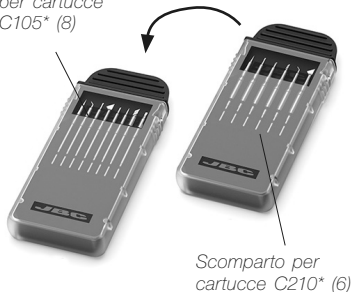

Rif. 0030178

La custodia consente di conservare diverse cartucce, per evitare di danneggiare i puntali e avere sempre la cartuccia giusta a portata di mano.

Aprire la custodia della cartuccia estraendo il supporto della cartuccia fino all'arresto. Le cartucce possono essere inserite e rimosse.

# Funzionalità

Rif. DC115-A

(per cartucce C115 e C105)

Scomparto per  
cartucce C115\* (6)

Ruotare per  
esporre il lato  
posteriore

Scomparto per  
cartucce C105\* (8)

La custodia dispenser a due scomparti  
può contenere:

- 6 cartucce C115 e
  - 8 cartucce C105
- nella parte posteriore.

Rif. DC210-A

(per cartucce C210 e C105)

Scomparto  
per cartucce  
C105\* (8)

Ruotare per  
esporre il lato  
posteriore

Scomparto per  
cartucce C210\* (6)

La custodia dispenser a due scomparti  
può contenere:

- 6 cartucce C210 e
  - 8 cartucce C105
- nella parte posteriore.

Per trovare il modello più adatto alle proprie esigenze di saldatura,  
visitare [www.jbctools.com](http://www.jbctools.com)