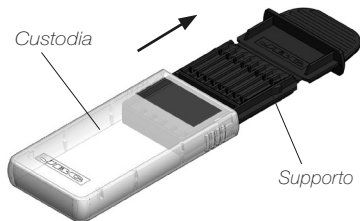

www.jbctools.com