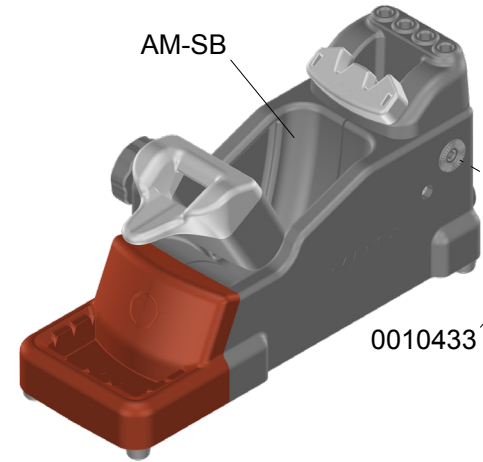

**DDPE**  
 2-Tool Precision Rework Station  
 Ref.: **DDPE-9QC** 100V  
**DDPE-1QC** 120V  
**DDPE-2QC** 230V

DDE CONTROL UNIT

0024227 (x2)

T210-A

AM120-A

AD-SF

0010433

CC1001

SCH-A

AM-SB

0010433

CC1001

CL6210 (x2)

S7034 (x2)

**SPARE PARTS**

**DDE CONTROL UNIT:**

-REAR CIRCUIT	0028012
-ENCLOSURE	
· TOP	0019028
· BOTTOM	0026182
· FRONT+DISPLAY	0022317
· BACK	0026324

Ref.: **DDPE-9QC** 100V FUSE T-5A  
**DDPE-1QC** 120V FUSE T-4A  
**DDPE-2QC** 230V FUSE T-2A