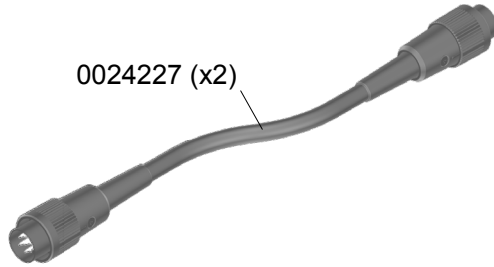

**DDPE**  
 2-Tool Precision Rework Station  
 Ref.: **DDPE-9QC** 100V  
**DDPE-1QC** 120V  
**DDPE-2QC** 230V

DDE CONTROL UNIT

0024227 (x2)

T210-A

AM120-A

AD-SF

0010433

CC1001

SCH-A

AM-SB

0010433

CC1001

CL6210 (x2)

S7034 (x2)

**SPARE PARTS**

**DDE CONTROL UNIT:**

-REAR CIRCUIT	0028012
-ENCLOSURE	
· TOP	0019028
· BOTTOM	0026182
· FRONT+DISPLAY	0022317
· BACK	0026324

Ref.: **DDPE-9QC** 100V FUSE T-5A  
**DDPE-1QC** 120V FUSE T-4A  
**DDPE-2QC** 230V FUSE T-2A