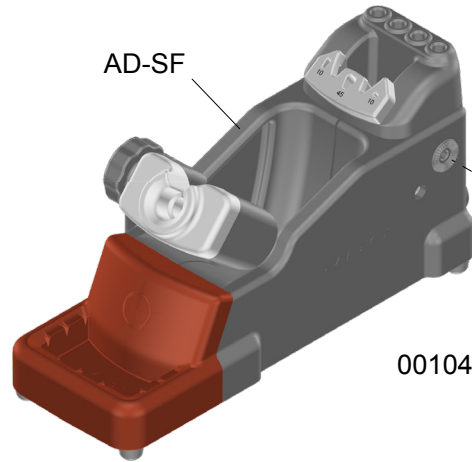

**DDPE**  
 2-Tool Precision Rework Station  
 Ref.: **DDPE-9QC** 100V  
**DDPE-1QC** 120V  
**DDPE-2QC** 230V

DDE CONTROL UNIT

0024227 (x2)

T210-A

AM120-A

AD-SF

0010433

CC1001

SCH-A

AM-SB

0010433

CC1001

CL6210 (x2)

S7034 (x2)

**SPARE PARTS**

**DDE CONTROL UNIT:**

-REAR CIRCUIT	0028012
-ENCLOSURE	
· TOP	0019028
· BOTTOM	0026182
· FRONT+DISPLAY	0022317
· BACK	0026324

Ref.: **DDPE-9QC** 100V FUSE T-5A  
**DDPE-1QC** 120V FUSE T-4A  
**DDPE-2QC** 230V FUSE T-2A