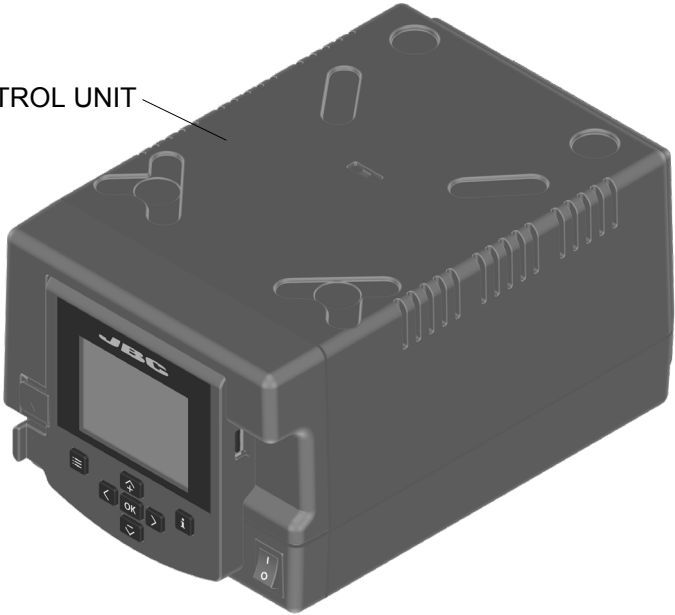

**DDPE**  
 2-Tool Precision Rework Station  
 Ref.: **DDPE-9QC** 100V  
**DDPE-1QC** 120V  
**DDPE-2QC** 230V

DDE CONTROL UNIT

0024227 (x2)

T210-A

AM120-A

AD-SF

0010433

CC1001

SCH-A

AM-SB

0010433

CC1001

CL6210 (x2)

S7034 (x2)

**SPARE PARTS**

**DDE CONTROL UNIT:**

-REAR CIRCUIT	0028012
-ENCLOSURE	
· TOP	0019028
· BOTTOM	0026182
· FRONT+DISPLAY	0022317
· BACK	0026324

Ref.: **DDPE-9QC** 100V FUSE T-5A  
**DDPE-1QC** 120V FUSE T-4A  
**DDPE-2QC** 230V FUSE T-2A