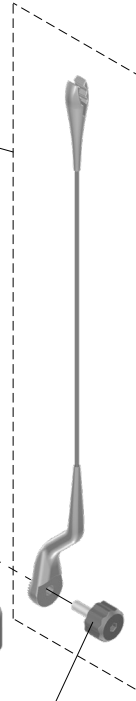

**DDPE**  
 2-Tool Precision Rework Station  
 Ref.: **DDPE-9QC** 100V  
**DDPE-1QC** 120V  
**DDPE-2QC** 230V

DDE CONTROL UNIT

0024227 (x2)

T210-A

AM120-A

AD-SF

0010433

CC1001

SCH-A

AM-SB

0010433

CC1001

CL6210 (x2)

S7034 (x2)

**SPARE PARTS**

**DDE CONTROL UNIT:**

-REAR CIRCUIT	0028012
-ENCLOSURE	
· TOP	0019028
· BOTTOM	0026182
· FRONT+DISPLAY	0022317
· BACK	0026324

Ref.: **DDPE-9QC** 100V FUSE T-5A  
**DDPE-1QC** 120V FUSE T-4A  
**DDPE-2QC** 230V FUSE T-2A