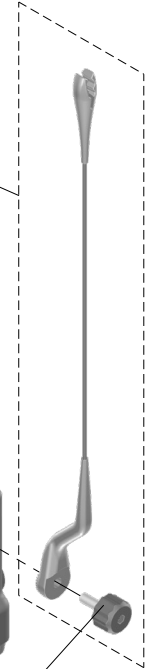

**DDPE**  
 2-Tool Precision Rework Station  
 Ref.: **DDPE-9QC** 100V  
**DDPE-1QC** 120V  
**DDPE-2QC** 230V

DDE CONTROL UNIT

0024227 (x2)

T210-A

AM120-A

AD-SF

0010433

CC1001

SCH-A

AM-SB

0010433

CC1001

CL6210 (x2)

S7034 (x2)

**SPARE PARTS**

**DDE CONTROL UNIT:**

-REAR CIRCUIT	0028012
-ENCLOSURE	
· TOP	0019028
· BOTTOM	0026182
· FRONT+DISPLAY	0022317
· BACK	0026324

Ref.: **DDPE-9QC** 100V FUSE T-5A  
**DDPE-1QC** 120V FUSE T-4A  
**DDPE-2QC** 230V FUSE T-2A