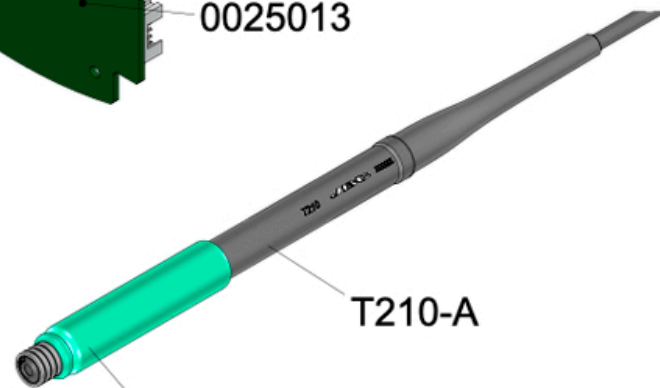

CDS

Precision Soldering Station

Ref.: **CD-9SQF** 100V

CD-1SQF 120V

CD-2SQF 230V

CONTROL UNIT

CC1001

0010433

CL7984

S0354

CL6210

0025013

T210-A

0016057

SPARE PARTS

CONTROL UNIT:

-CIRCUIT	0025013
-ENCLOSURE	0023639
-TOOL HOLDER	0012994
-SPLASHGUARD	0028379
-ANTISPLASH RUBBER	CL7882

Ref.: **CD-9SQF** 100V FUSE T-2A

Ref.: **CD-1SQF** 120V FUSE T-2A

Ref.: **CD-2SQF** 230V FUSE T-1A

EARTHING FUSE F1.25A