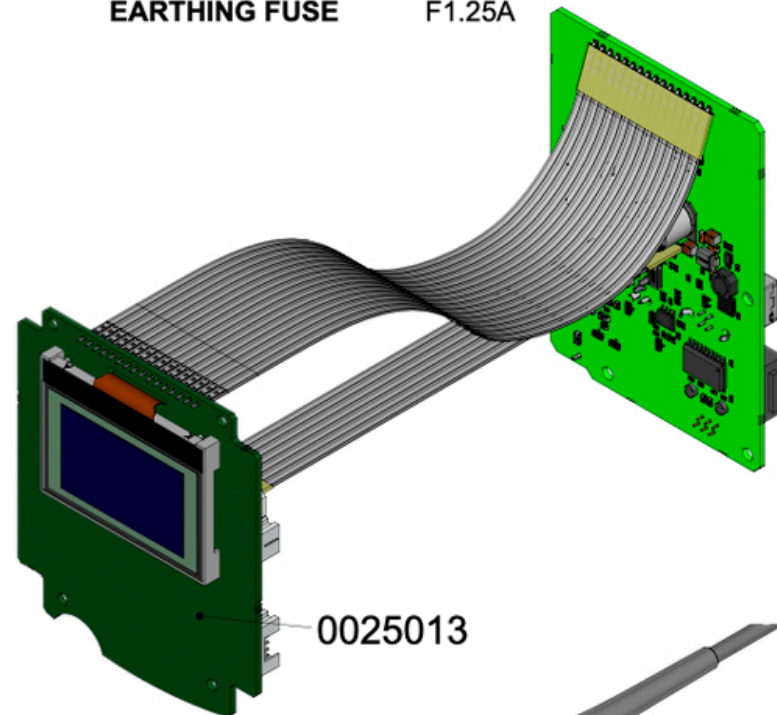

CDS

Precision Soldering Station

Ref.: **CD-9SQF** 100V

CD-1SQF 120V

CD-2SQF 230V

CONTROL UNIT

CC1001

0010433

CL7984

S0354

CL6210

0025013

T210-A

0016057

SPARE PARTS

CONTROL UNIT:

-CIRCUIT	0025013
-ENCLOSURE	0023639
-TOOL HOLDER	0012994
-SPLASHGUARD	0028379
-ANTISPLASH RUBBER	CL7882

Ref.: **CD-9SQF** 100V FUSE T-2A

Ref.: **CD-1SQF** 120V FUSE T-2A

Ref.: **CD-2SQF** 230V FUSE T-1A

EARTHING FUSE F1.25A