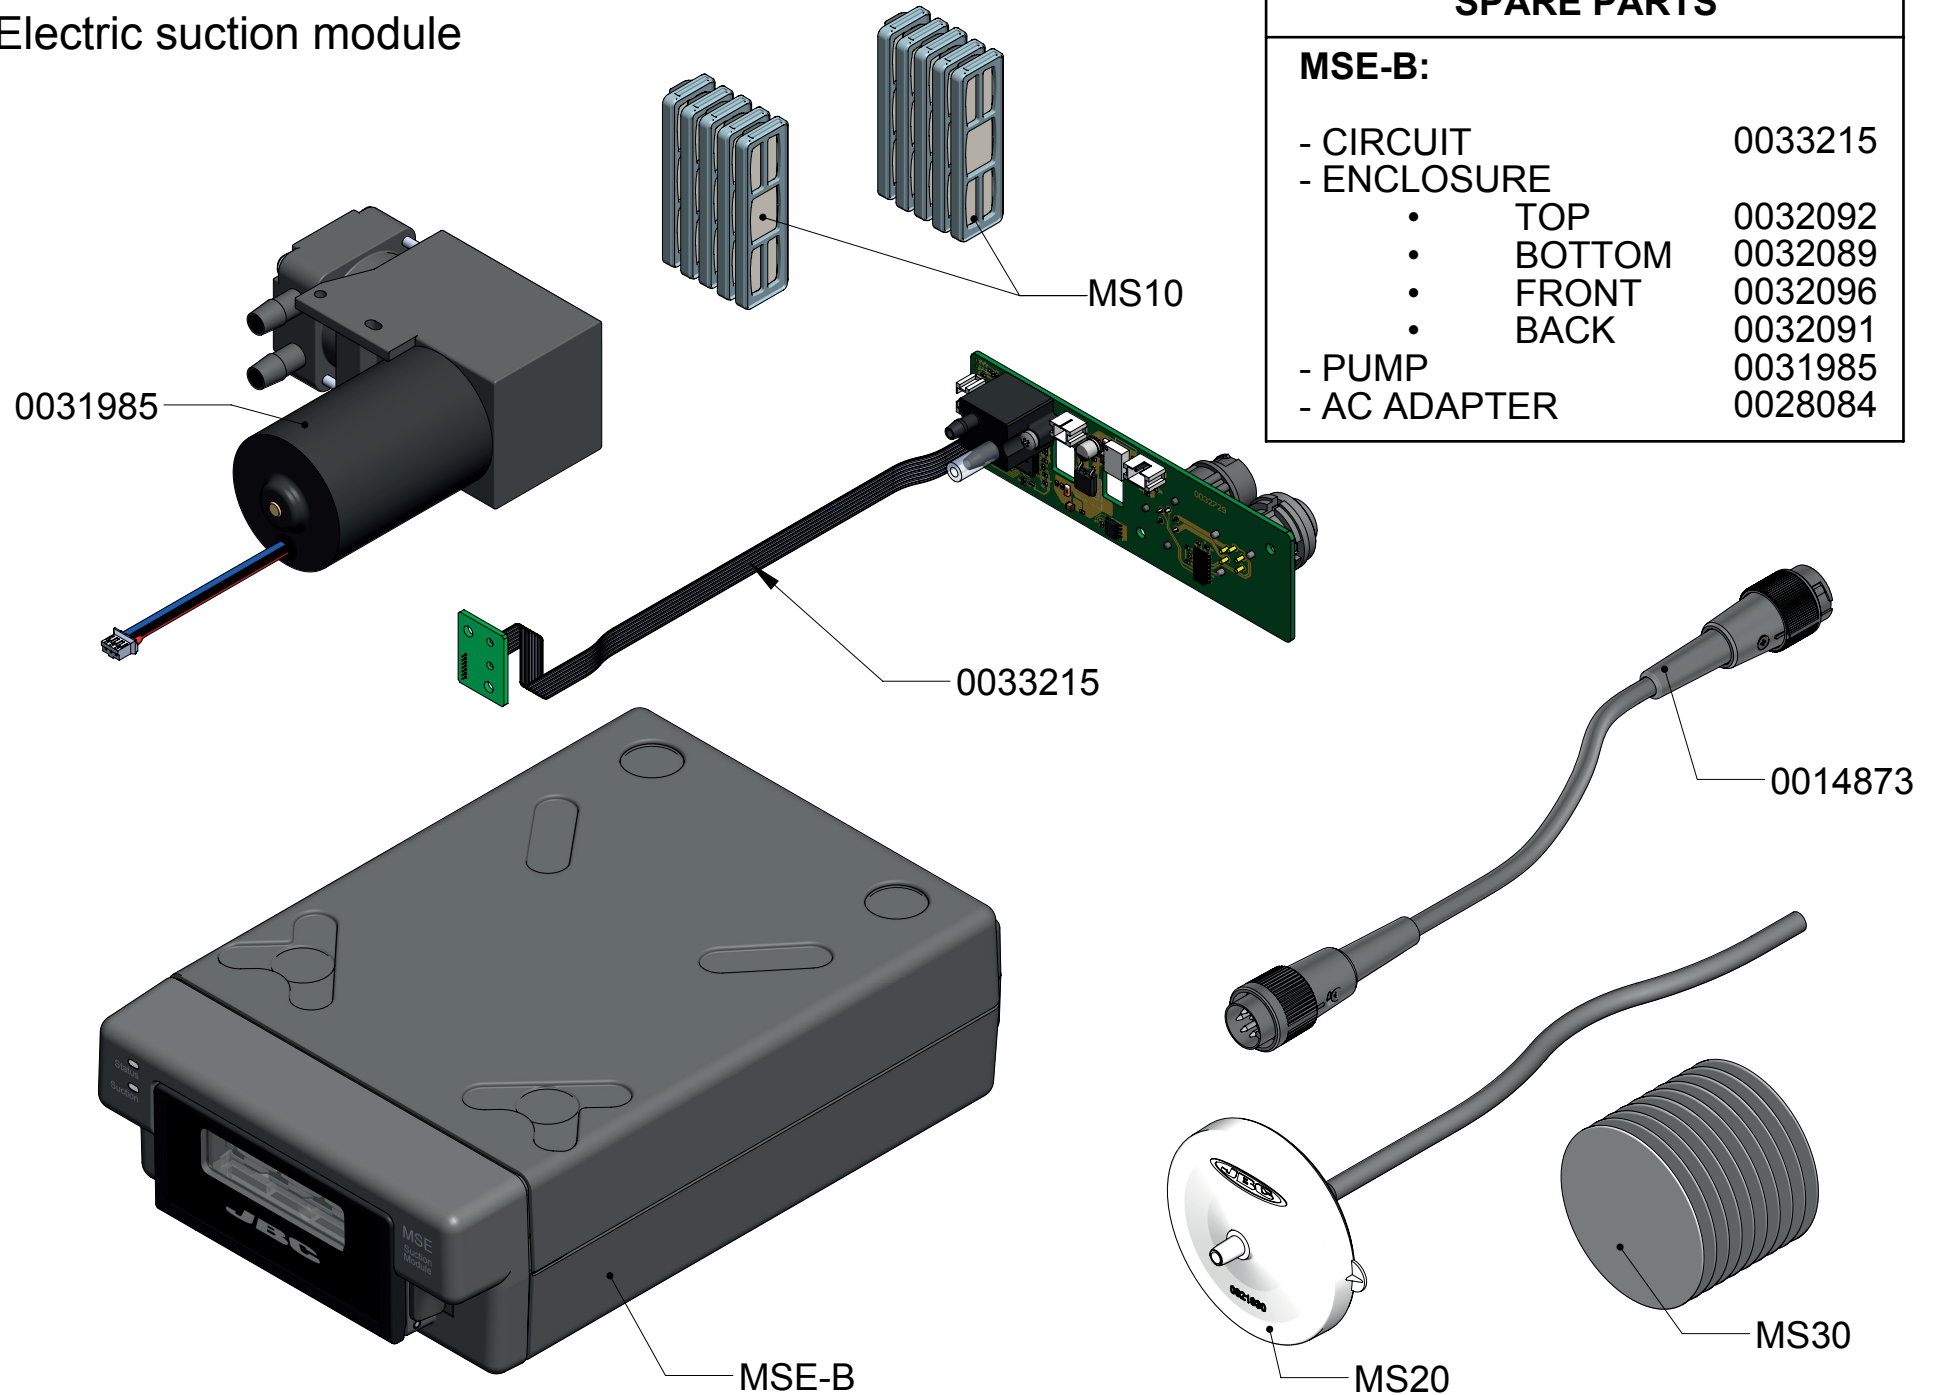

# MSE-B

Electric suction module

SPARE PARTS	
<b>MSE-B:</b>	
- CIRCUIT	0033215
- ENCLOSURE	
• TOP	0032092
• BOTTOM	0032089
• FRONT	0032096
• BACK	0032091
- PUMP	0031985
- AC ADAPTER	0028084