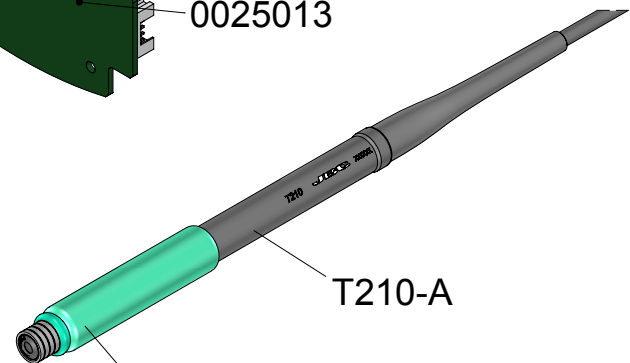

# CDS

Precision Soldering Station

Ref.: **CD-9SQF** 100V

**CD-1SQF** 120V

**CD-2SQF** 230V

CONTROL UNIT

CC1001

0010433

CL7984

S0354

CL6210

T210-A

0016057

### CONTROL UNIT:

-CIRCUIT	0025013
-ENCLOSURE	0023639
-TOOL HOLDER	0012994
-SPLASHGUARD	0028379
-ANTISPLASH RUBBER	0027882

Ref.: **CD-9SQF** 100V FUSE T-2A

Ref.: **CD-1SQF** 120V FUSE T-2A

Ref.: **CD-2SQF** 230V FUSE T-1A

**EARTHING FUSE** F1.25A

0025013