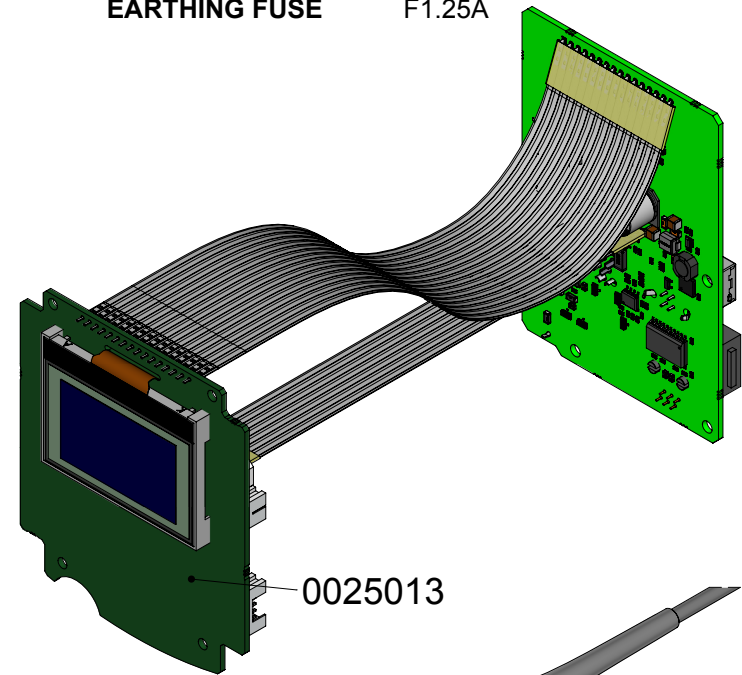

# CDS

Precision Soldering Station

Ref.: **CD-9SQF** 100V

**CD-1SQF** 120V

**CD-2SQF** 230V

CONTROL UNIT

CC1001

0010433

## SPARE PARTS

### CONTROL UNIT:

-CIRCUIT	0025013
-ENCLOSURE	0023639
-TOOL HOLDER	0012994
-SPLASHGUARD	0028379
-ANTISPLASH RUBBER	0027882

Ref.: **CD-9SQF** 100V FUSE T-2A

Ref.: **CD-1SQF** 120V FUSE T-2A

Ref.: **CD-2SQF** 230V FUSE T-1A

**EARTHING FUSE** F1.25A

0025013