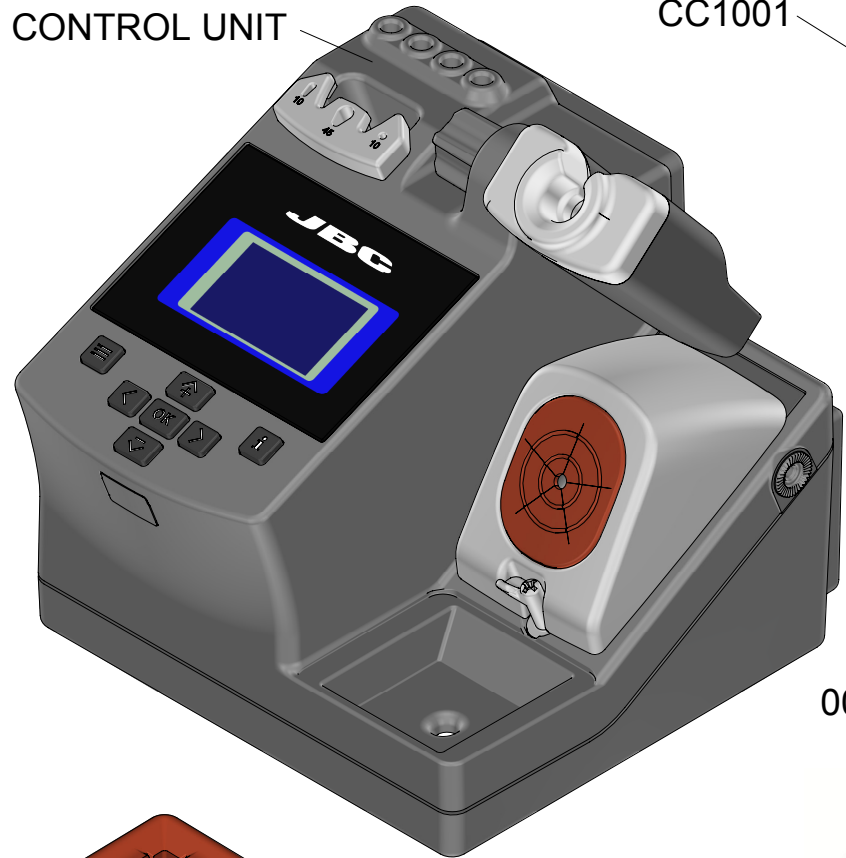

# CDS

Precision Soldering Station

Ref.: **CD-9SQF** 100V

**CD-1SQF** 120V

**CD-2SQF** 230V

CONTROL UNIT

CC1001

0010433

CL7984

S0354

CL6210

T210-A

0016057

## SPARE PARTS

### CONTROL UNIT:

-CIRCUIT	0025013
-ENCLOSURE	0023639
-TOOL HOLDER	0012994
-SPLASHGUARD	0028379
-ANTISPLASH RUBBER	0027882

Ref.: **CD-9SQF** 100V FUSE T-2A

Ref.: **CD-1SQF** 120V FUSE T-2A

Ref.: **CD-2SQF** 230V FUSE T-1A