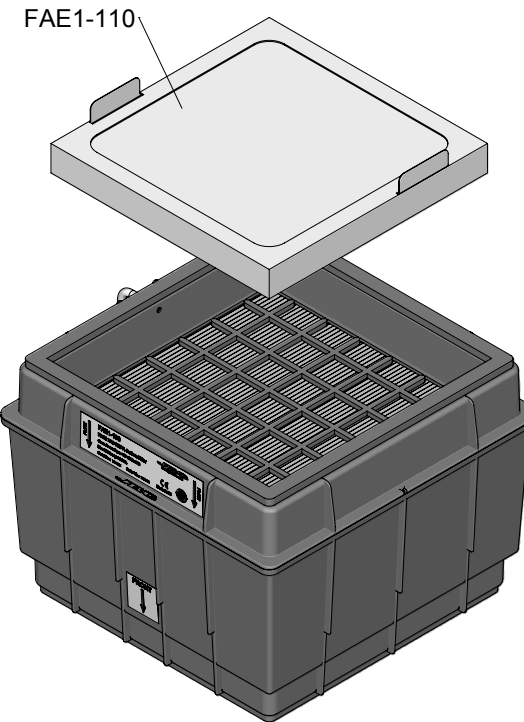

FAE1 KIT1

Fume Extractor Kit for 1 Workbench

Ref: **FAE1-9K1C** 100V
FAE1-1K1C 120V
FAE1-2K1C 230V

Fume Extractor

FAE010

FAE1-100

FAE1-110

P-405

FAE070

SPARE PARTS

FAE1-9C / FAE1-1C / FAE1-2C:

-CIRCUIT: 0032555
-H13 + CARBON + M5 FILTER: FAE1-100
-M5 PRE-FILTER: FAE1-110

FAE1-9C 100V FUSE T-2A
FAE1-1C 120V FUSE T-2A
FAE1-2C 230V FUSE T-1,25A