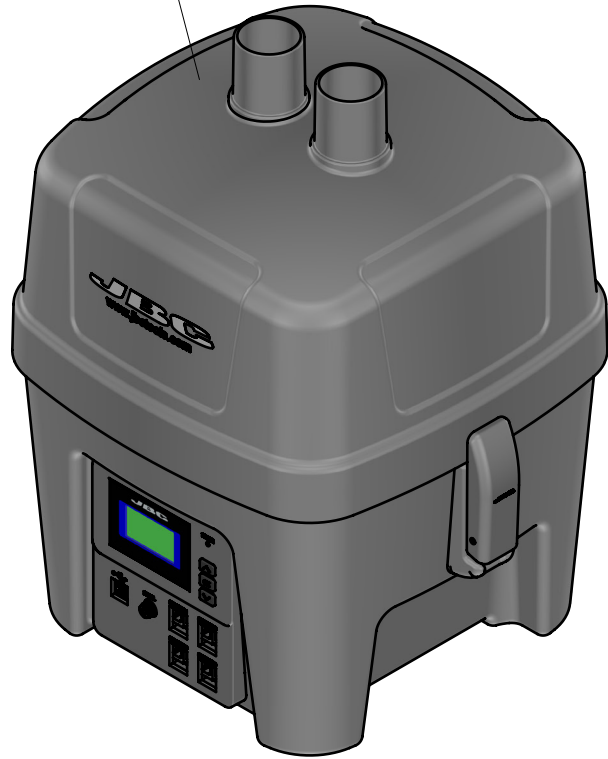

FAE1 KIT1

Fume Extractor Kit for 1 Workbench

Ref: **FAE1-9K1C** 100V
FAE1-1K1C 120V
FAE1-2K1C 230V

Fume Extractor

FAE010

FAE1-100

FAE1-110

P-405

FAE070

SPARE PARTS

FAE1-9C / FAE1-1C / FAE1-2C:

-CIRCUIT: 0032555
-H13 + CARBON + M5 FILTER: FAE1-100
-M5 PRE-FILTER: FAE1-110

FAE1-9C 100V FUSE T-2A
FAE1-1C 120V FUSE T-2A
FAE1-2C 230V FUSE T-1,25A