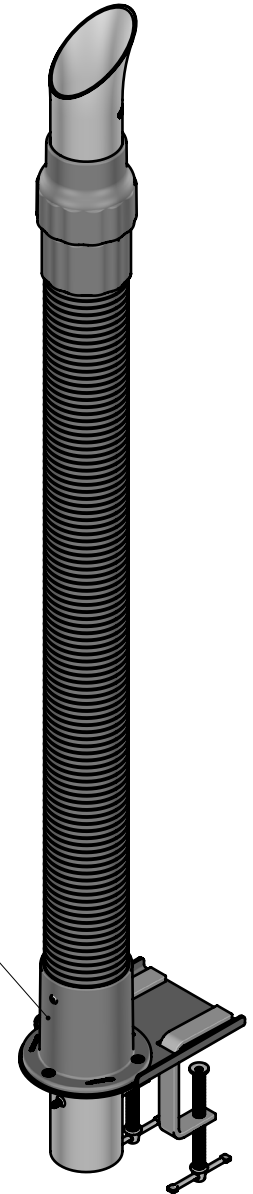

FAE1 KIT1

Fume Extractor Kit for 1 Workbench

Ref: **FAE1-9K1C** 100V
FAE1-1K1C 120V
FAE1-2K1C 230V

Fume Extractor

FAE010

FAE1-100

FAE1-110

P-405

FAE070

SPARE PARTS

FAE1-9C / FAE1-1C / FAE1-2C:

-CIRCUIT: 0032555
-H13 + CARBON + M5 FILTER: FAE1-100
-M5 PRE-FILTER: FAE1-110

FAE1-9C 100V FUSE T-2A
FAE1-1C 120V FUSE T-2A
FAE1-2C 230V FUSE T-1,25A