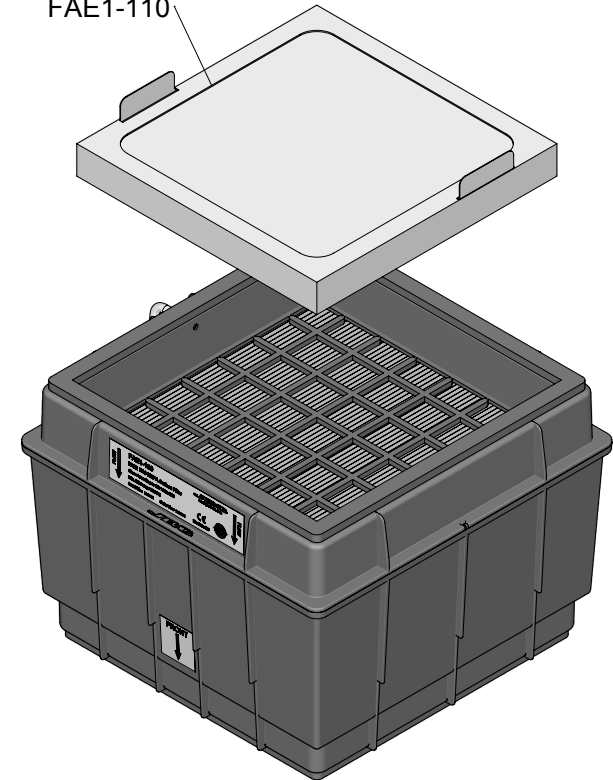

FAE1

Fume Extractor for 1 Workbench

Ref.: **FAE1-9C** (100V)
FAE1-1C (120V)
FAE1-2C (230V)

SPARE PARTS

FAE1-1C / FAE1-2C / FAE1-9C:

-CIRCUIT: 0032555
-H13 + CARBON + M5 FILTER: FAE1-100
-M5 PRE-FILTER: FAE1-110

FAE1-9C 100V FUSE T-4A.
FAE1-1C 120V FUSE T-4A.
FAE1-2C 230V FUSE T-2,5A.

FAE1-9C / FAE1-1C / FAE1-2C

FAE1-110

FAE1-100

0019751 (x2)

0023504

0021042

0004009