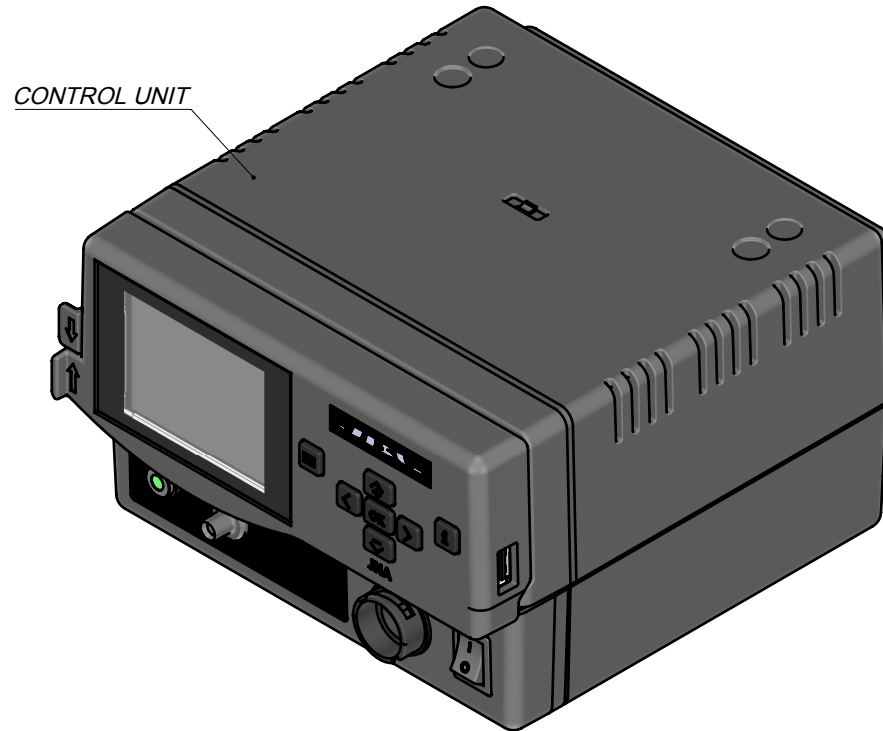

JNA Control Unit

High-Precision Hot Air Control Unit

Ref.: **JNA-9UB** 100V

JNA-1UB 120V

JNA-2UB 230V

SPARE PARTS	
CONTROL UNIT:	
-CIRCUIT	0031580
-ENCLOSURE	
· TOP	0025603
· BOTTOM	0026511
· FRONT+DISPLAY	0025175
· BACK	0022349

Ref.: **JNA-9UB** 100V FUSE T-2A
JNA-1UB 120V FUSE T-2A
JNA-2UB 230V FUSE T-2A

0013489
BATTERY
CR1220